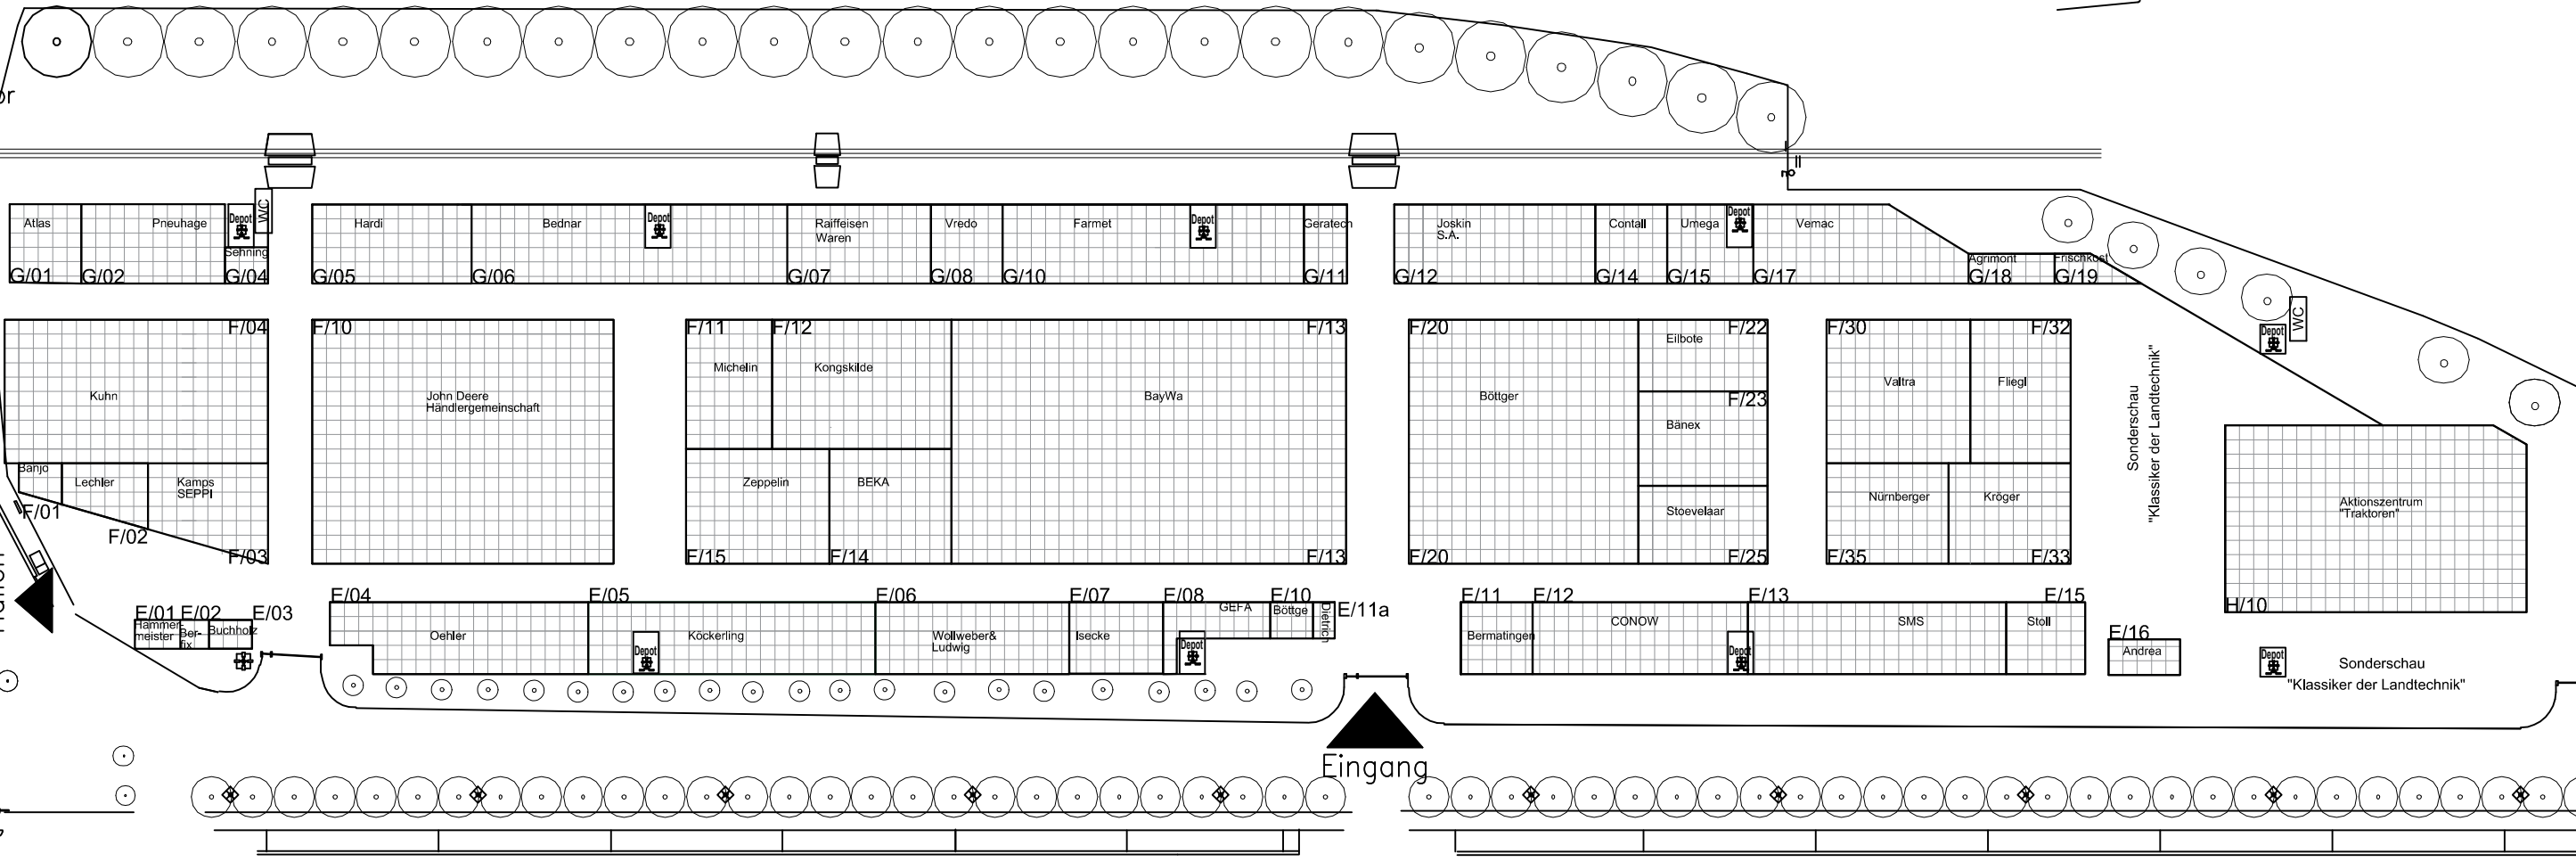

agra2017

Freigelände Ost

Zufahrt Nord 1

Drehflügeltor

Zum Freigelände West

Zu den Hallen

Eingang

Sonderschau "Klassiker der Landtechnik"

E/16 Andrea

Sonderschau "Klassiker der Landtechnik" Aktionszentrum "Traktoren"

PFÖRTNER