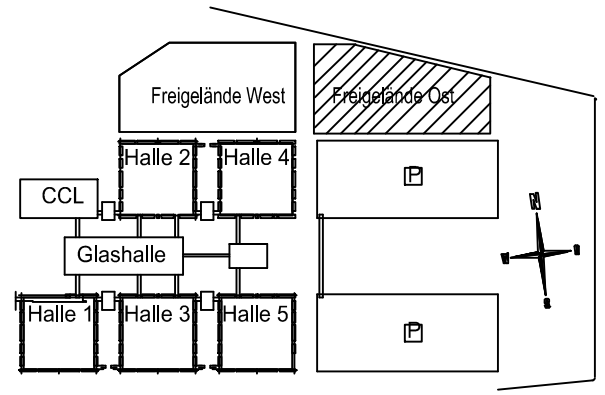

Freigelände Ost

Rastermaß: 2 x 2 m

Zufahrt Nord 1

Drehflügelvor

Zum Freigelände West
Zu den Hallen

Eingang