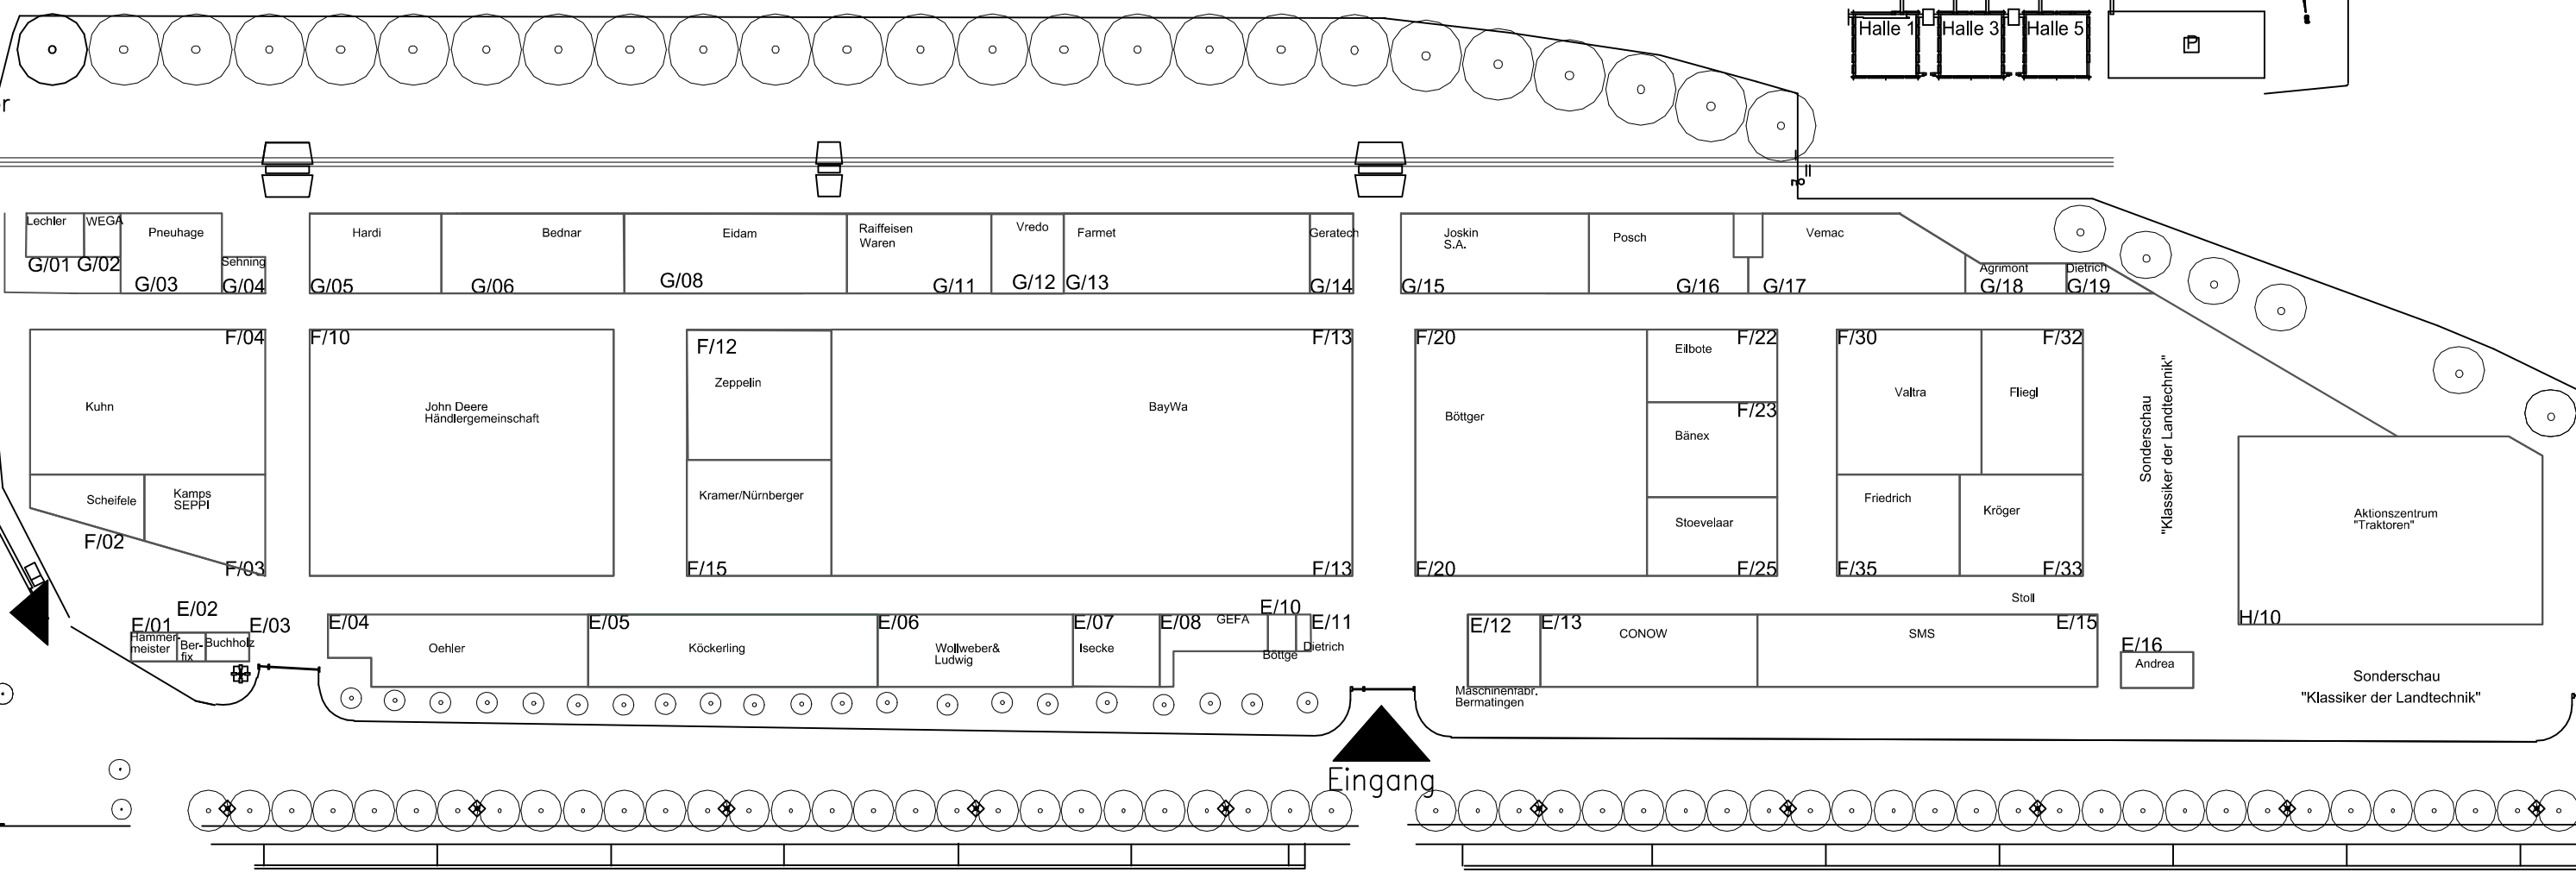

Freigelände Ost

Rastermaß: 2 x 2 m

Zufahrt Nord 1

Drehflügelvor

Zum Freigelände West
Zu den Hallen

Eingang