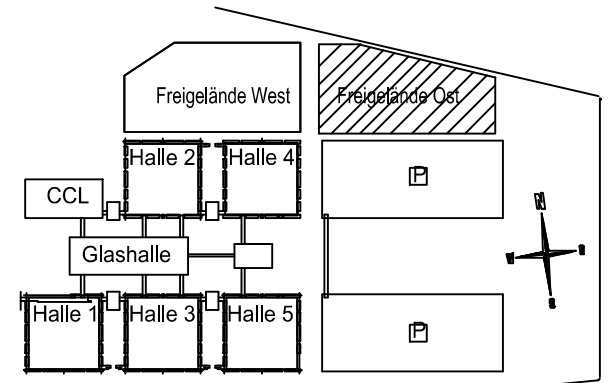

agra 2019

Freigelände Ost

Rastermaß: 2 x 2 m

Zufahrt Nord 1

Drehflügelvor

Zum Freigelände West

Zu den Hallen

Eingang

Sonderschau "Klassiker der Landtechnik"

Sonderschau "Klassiker der Landtechnik"

Aktionszentrum "Traktoren" 42x26m