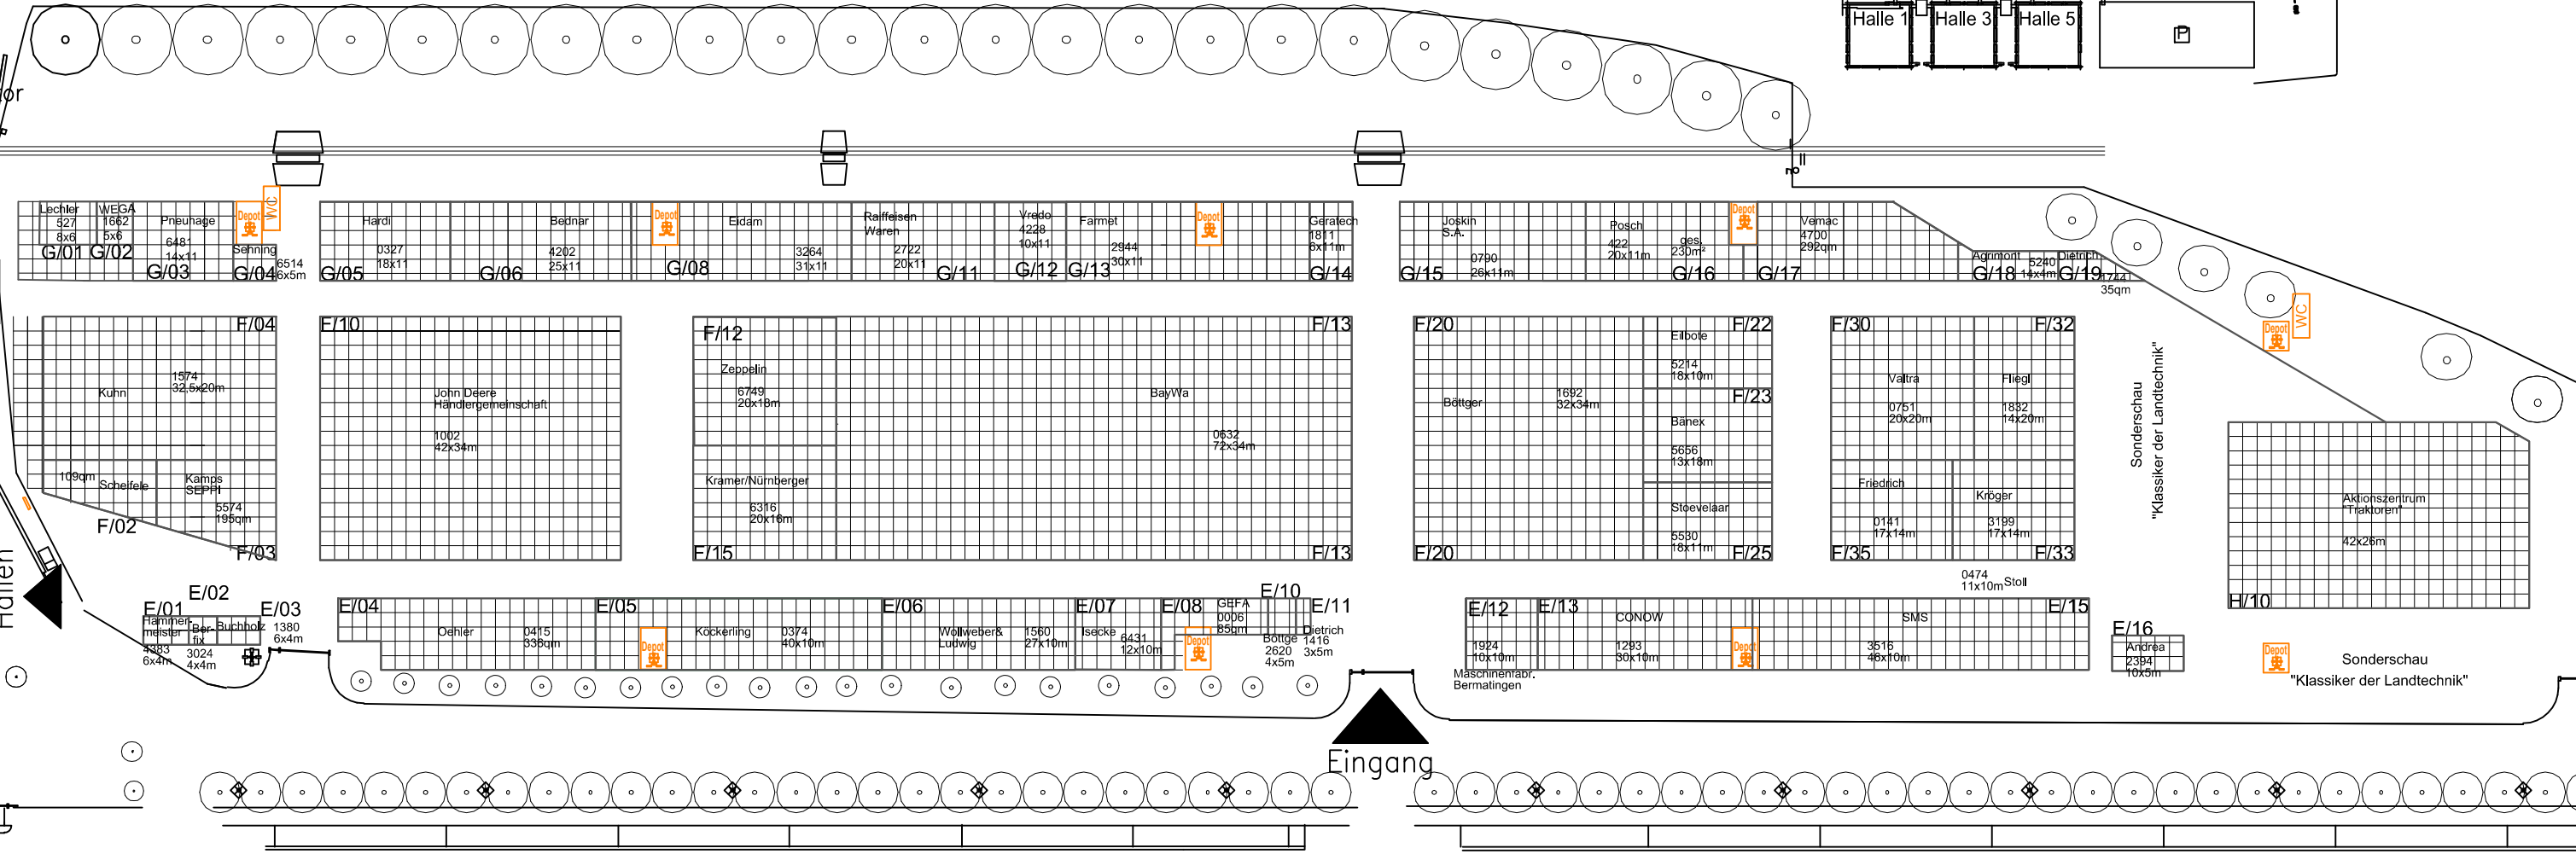

agra 2019

Freigelände Ost

Rastermaß: 2 x 2 m

Zufahrt Nord 1

Drehflügelvor

Zum Freigelände West

Zu den Hallen

Eingang

Sonderschau "Klassiker der Landtechnik"

Sonderschau "Klassiker der Landtechnik"

Aktionszentrum "Traktoren" 42x26m